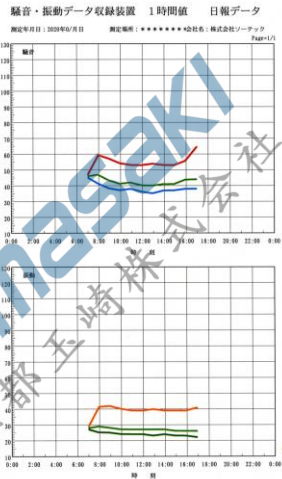

表示&管理：マルチタイプ

NETIS登録：KK-160029-VE

騒音振動表示データ収録装置 SVD-310

騒音・振動の常時監視と情報開示で
周辺地域との調和促進に

超簡単 操作パネル 採用!

- ★タイマーによる無人測定機能
- ★騒音計・振動計のデータをUSBメモリに
10分毎の演算結果値を自動収録
- ★全天候型で屋外に設置できます
- ★表示の自動点灯・消灯機能
(タイマー機能で自動消灯に)
- ★騒音・振動レベルの瞬時値を1秒毎に
大型のデジタル表示器で表示
- ★データ管理ソフトで10分/1時間値を
簡単に日報プリント
- ★規制値を超えると警告灯が点滅します
- ★騒音計・振動計は検定合格品で
取引証明に安心して使用できます
- ★表示の消灯機能(夜間の消灯に)
- ★回転灯の消灯機能(夜間の消灯に)

裏面内部

SOTEC

● SVD-310 の主な仕様

デジタル表示範囲	20~99dB ・ 1回/秒 2桁 文字高さ 98mm	測定範囲: メモ리카ード書込範囲	騒音:20~110dB(A) 振動:20~90dB(VL)
保存データ	10分毎の統計値	データ収録時間	24H×30日間 (USBメモリへ収録)
メモ리카ード	専用USBメモリ	ファイル形式	専用ファイル
自動データ収録機能	時刻タイマーセットによる	表示の自動点灯・消灯	タイマー機能(手動OFFも有)
タイマー	時間単位設定	回転灯	騒音(赤)・振動(緑)
設定値を超えると点滅開始 設定値以下になると5/10秒後に停止します(設定値は1dBステップ変更可)			
収納ケース	上部より防滴構造	子機表示器出力端子	RS422(1000mまで延長可)
データ管理ソフト	日報・グラフ(オプション)	自立スタンド	高さ1.2m 約40Kg
使用温度範囲	0~45℃	使用湿度範囲	35~85%RH以下
外形寸法(本体)	735×260×530 mm	重量(本体)	35Kg
供給電源	AC100V 60VA		

【データ管理ソフト】 プリント例(Windows10/8/7/XP対応:オプション)

騒音・振動データ収録装置設置 1時間値 日報データ

測定年: 2000年 測定場所: ***** 会社名: 株式会社ソーテック

Page:1/1

測定日時	騒音										振動									
	Lmax	L5	L10	L50	L90	Lmin	Leq	Lmax	L5	L10	L50	L90	Lmin	Leq						
07:30~	41	41	47	46	45	45	45.8	39	39	39	38	27	27	28.0						
08:00~	19	60	58	47	42	41	38.54.3	55	45	42	39	25	25	22.38.1						
09:00~	19	57	53	43	39	38	35.51.5	54	45	42	38	25	24	20.37.8						
10:00~	14	54	51	41	38	37	34.42.1	54	44	40	37	24	24	21.23.0						
11:00~	47	53	51	42	39	38	34.47.0	58	45	39	37	24	23	20.36.9						
12:00~	67	53	50	40	37	36	33.46.2	55	44	39	37	24	23	20.36.7						
13:00~	72	54	51	40	36	35	33.48.8	56	44	40	37	23	23	20.36.7						
14:00~	71	53	51	41	37	37	33.47.4	54	44	39	37	24	23	20.36.6						
15:00~	16	53	51	41	38	37	35.43.8	55	45	39	36	23	23	20.37.0						
16:00~	13	56	53	44	39	38	36.51.1	54	45	39	36	23	22	20.36.7						
17:00~	72	65	61	44	39	38	35.56.3	55	45	41	36	22	22	20.37.1						