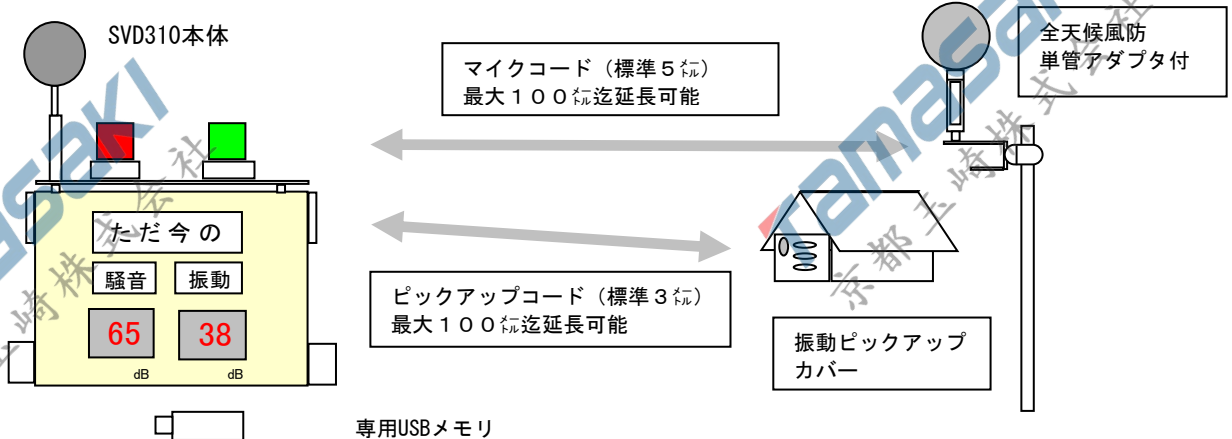

裏面内部

SOTEC

● SVD-310 の主な仕様

デジタル表示範囲	20~99dB ・ 1回/秒 2桁 文字高さ 98mm	測定範囲: メモ리카ード書込範囲	騒音:20~110dB(A) 振動:20~90dB(VL)
保存データ	10分毎の統計値	データ収録時間	24H×30日間 (USBメモリへ収録)
メモ리카ード	専用USBメモリ	ファイル形式	専用ファイル
自動データ収録機能	時刻タイマーセットによる	表示の自動点灯・消灯	タイマー機能(手動OFFも有)
タイマー	時間単位設定	回転灯	騒音(赤)・振動(緑)
設定値を超えると点滅開始 設定値以下になると5/10秒後に停止します(設定値は1dBステップ変更可)			
収納ケース	上部より防滴構造	子機表示器出力端子	RS422(1000mまで延長可)
データ管理ソフト	日報・グラフ(オプション)	自立スタンド	高さ1.2m 約40Kg
使用温度範囲	0~45℃	使用湿度範囲	35~85%RH以下
外形寸法(本体)	735×260×530 mm	重量(本体)	35Kg
供給電源	AC100V 60VA		

標準構成:

- 本体・マイクロホン・ピックアップ
- 全天候風防・ピックアップ保護カバー
- マイクケーブル 1.5m
- ピックアップケーブル 3m
- AC100V電源ケーブル 2m
- 本体スタンド

オプション:

- データ管理ソフト/外部表示器

(時間率レベルLx・等価騒音レベルLeq)

【システム図】

株式会社 ソーテック

ヘッドオフィス: TEL 06-6396-2327 FAX 06-6396-5746
 〒532-0003大阪市淀川区宮原5丁目1-18
 東京オフィス: TEL 03-3719-6413 FAX 03-3719-6415
 〒153-0051東京都目黒区上目黒1-3-9
 URL: http://www.sotec-web.co.jp
 E-mail: s-v@sotec-web.co.jp